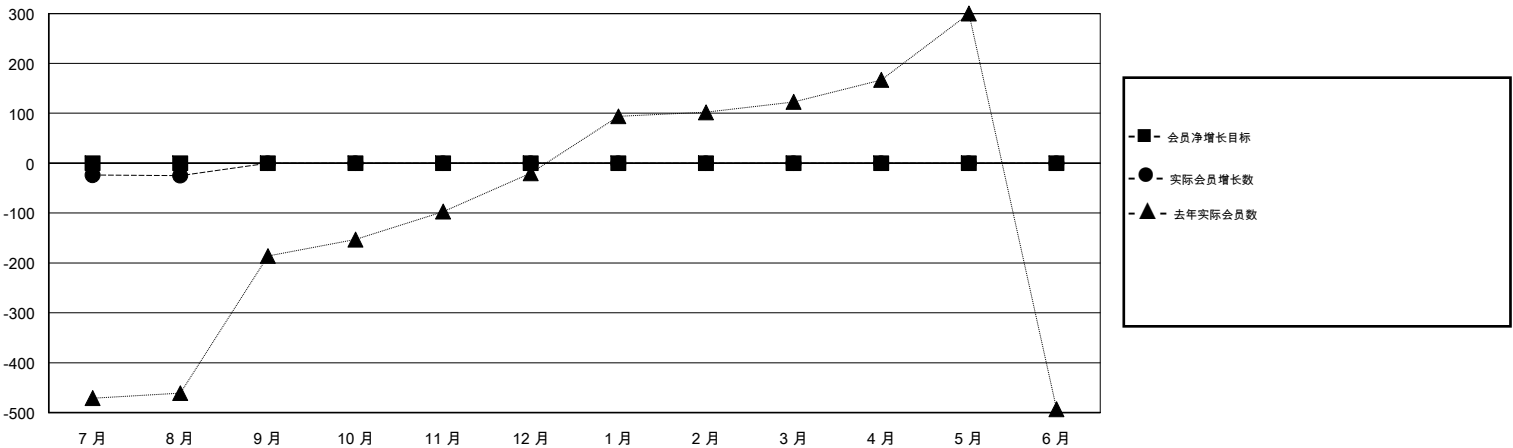

# MONTHLY MEMBERSHIP PROGRESS REPORT

District 389

Results as of: 08/31/2018

GMT: ZIYU LIN

地点 CHINA

GMT宪章区

分会			
成果 2018-2019			
季	新分会目标	新会	会员流失的分会
7月/8月/9月	0	0	0
10月/11月/12月	0	0	0
1月/2月/3月	0	0	0
4月/5月/6月	0	0	0

位会员@每位须缴			
成果 2018-2019			
季	会员净增长目标	实际会员增长数	实际退会会员 (包括转会)
7月/8月/9月	0	42	43
10月/11月/12月	0	0	0
1月/2月/3月	0	0	0
4月/5月/6月	0	0	0

目标与实际新会累积

目标和实际会员累积

已取消的分会: 0	11 CLUBS OF 119 增添1位或以上的新会员	性别分布 男 2,027 (61.02%) 女 1,295 (38.98%) 年度女性会员百分比目标: 0%
放弃的会员 过世 1 分会已取消 0 其他 42 总计 43	<a href="#">点击这里取得累计会员数据</a>	总计家庭单位会员数 95 支付减半会费的家庭会员 49