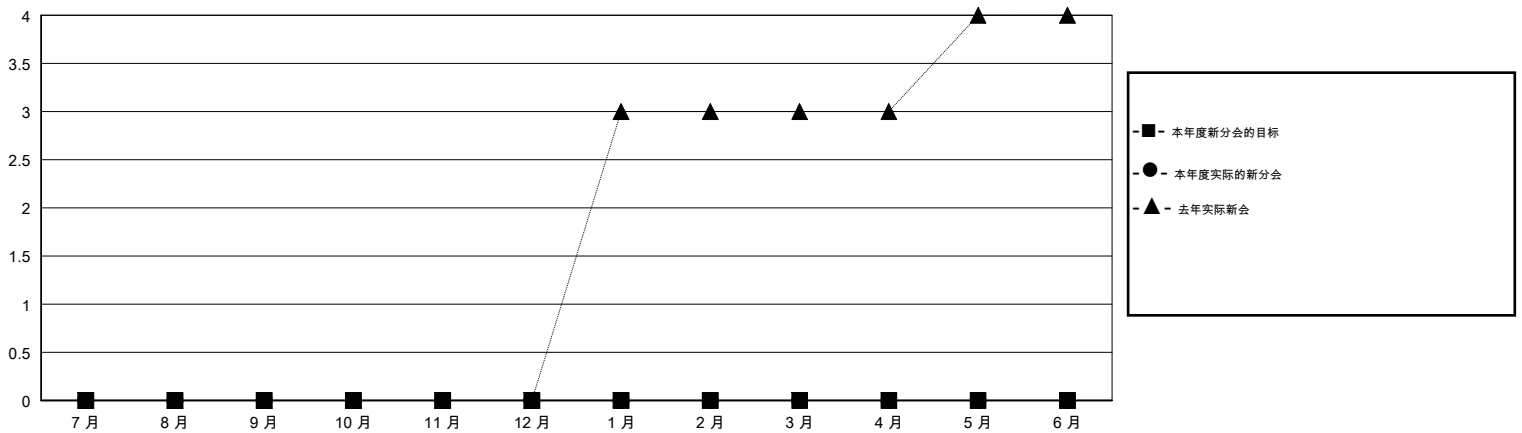

# MONTHLY MEMBERSHIP PROGRESS REPORT

District 389

Results as of: 08/31/2018

GMT: ZIYU LIN

地点 CHINA

GMT宪章区

分会			
成果 2018-2019			
季	新分会目标	新会	会员流失的分会
7月/8月/9月	0	0	0
10月/11月/12月	0	0	0
1月/2月/3月	0	0	0
4月/5月/6月	0	0	0

位会员@每位须缴			
成果 2018-2019			
季	会员净增长目标	实际会员增长数	实际退会会员 (包括转会)
7月/8月/9月	0	42	43
10月/11月/12月	0	0	0
1月/2月/3月	0	0	0
4月/5月/6月	0	0	0

目标与实际新会累积

目标和实际会员累积

已取消的分会: 0	11 CLUBS OF 119 增添1位或以上的新会员	性别分布 男 2,027 (61.02%) 女 1,295 (38.98%) 年度女性会员百分比目标: 0%
放弃的会员 过世 1 分会已取消 0 其他 42 总计 43	<a href="#">点击这里取得累计会员数据</a>	总计家庭单位会员数 95 支付减半会费的家庭会员 49